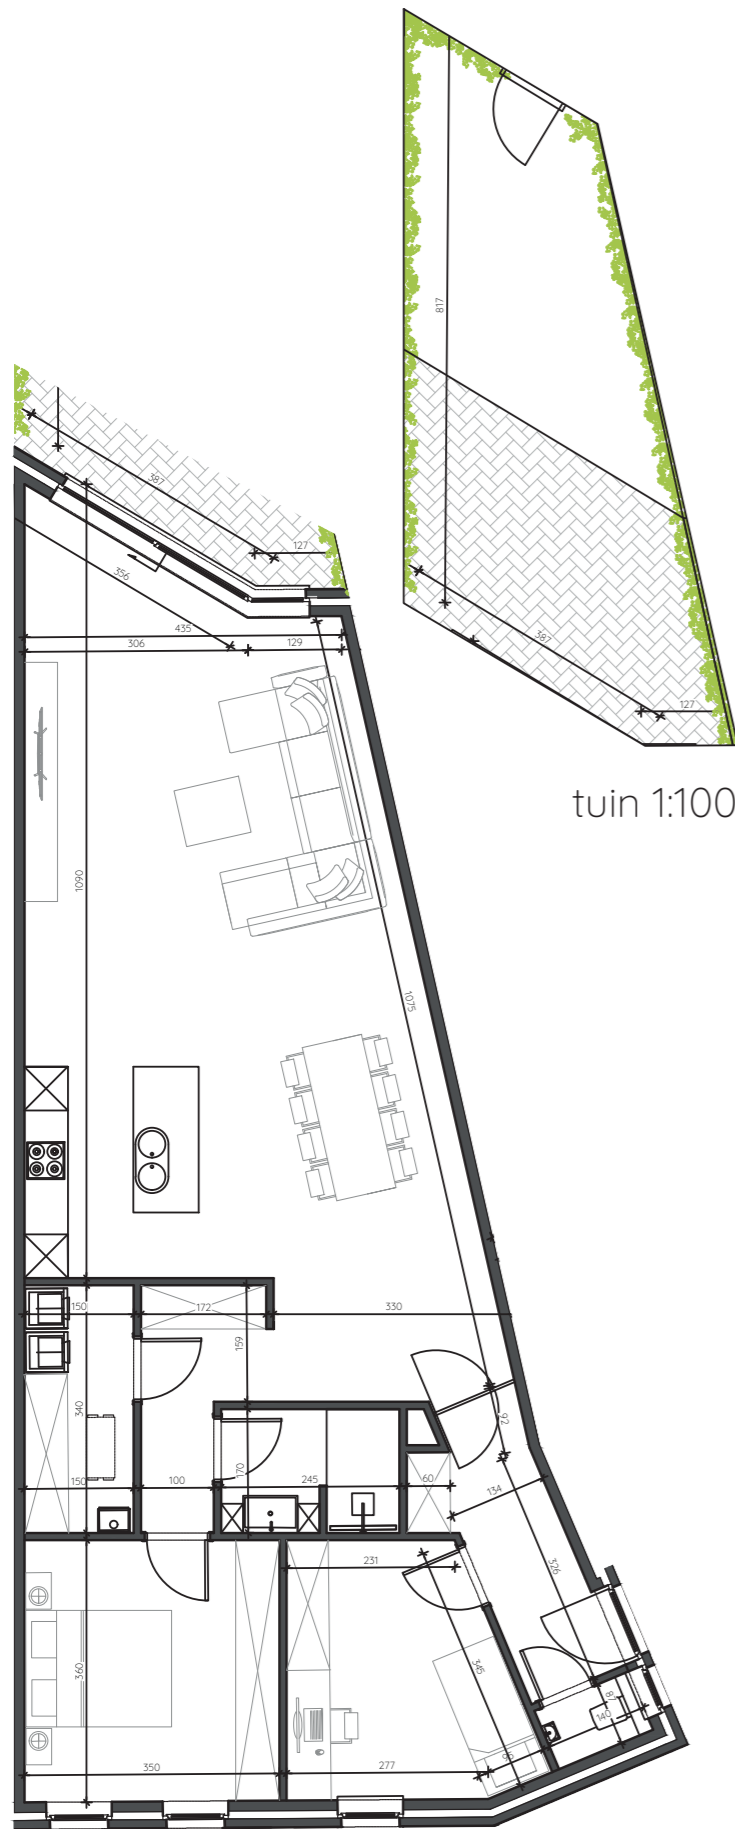

APPARTEMENT 0.4

bruto-opp. // 116.09 m²
terras // 14.58 m² - tuin // 15.31 m²

tuin 1:100

0 cm 50 100 150 200 350 cm 1:100

voorgevel

achtergevel